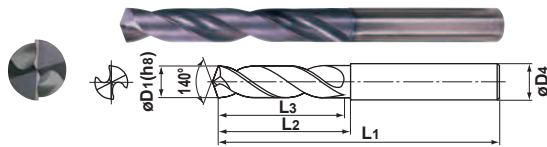

FORATURA (METALLO DURO)

MWE, MWS

● Grande efficienza e alta precisione nella foratura di una grande varietà di materiali, dall'acciaio generico ai materiali difficili da tagliare.
● Per tagli a bassa o ad alta velocità. Possibile uso nella gamma di taglio HSS.

Acciaio al carbonio Acciaio legato	Acciaio temprato	Acciaio inossidabile	Ghisa	Lega leggera	Lega resistente al calore
++	+(MWE Solo)	++ (MWE: +)	++	+	+

		D1=3	3<D1≤6	6<D1≤10	10<D1≤18	18<D1≤25
Tolleranza D1 (mm)	MWE	0	0	0	0	0
	MWS-MB/LB/X8DB	-0.014	-0.018	-0.022	-0.027	-0.033
Tolleranza D4 (mm)	MWS	0	0	0	0	0
	MWS-X10-X30DB	-0.017	-0.025	-0.033	-0.041	-0.068

MWE (Refrigerante esterno)