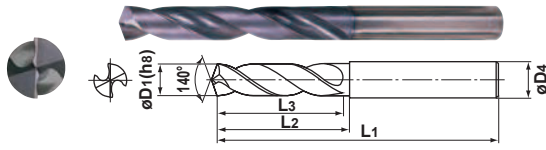

FORATURA (METALLO DURO)

MWE, MWS

● Grande efficienza e alta precisione nella foratura di una grande varietà di materiali, dall'acciaio generico ai materiali difficili da tagliare.
● Per tagli a bassa o ad alta velocità. Possibile uso nella gamma di taglio HSS.

Acciaio al carbonio Acciaio legato	Acciaio temprato	Acciaio inossidabile	Ghisa	Lega leggera	Lega resistente al calore
++	+(MWE Solo)	++ (MWE: +)	++	+	+

		D1=3	3<D1≤6	6<D1≤10	10<D1≤18	18<D1≤25
Tolleranza D1 (mm)	MWE	0	0	0	0	0
	MWS-MB/LB/X8DB	-0.014	-0.018	-0.022	-0.027	-0.033
Tolleranza D4 (mm)	MWE	0	0	0	0	0
	MWS	-0.017	-0.025	-0.033	-0.041	-0.048
		-0.031	-0.043	-0.055	-0.068	-0.081

MWE (Refrigerante esterno)