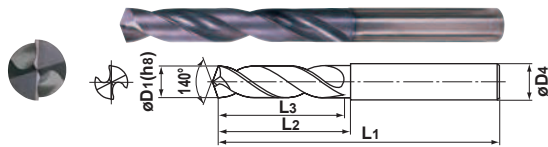

FORATURA (METALLO DURO)

MWE, MWS

● Grande efficienza e alta precisione nella foratura di una grande varietà di materiali, dall'acciaio generico ai materiali difficili da tagliare.
● Per tagli a bassa o ad alta velocità. Possibile uso nella gamma di taglio HSS.

Acciaio al carbonio Acciaio legato	Acciaio temprato	Acciaio inossidabile	Ghisa	Leggera	Leggera resistente al calore
++	+(MWE Solo)	++ (MWE: +)	++	+	+

		D1=3	3<D1≤6	6<D1≤10	10<D1≤18	18<D1≤25
Tolleranza D1 (mm)	MWE	0	0	0	0	0
	MWS-MB/LB/X8DB	-0.014	-0.018	-0.022	-0.027	-0.033
Tolleranza D4 (mm)	MWE	0	0	0	0	0
	MWS	-0.017	-0.025	-0.033	-0.041	-0.068
		-0.031	-0.043	-0.055	-0.068	-0.113

MWE (Refrigerante esterno)

MWS (Refrigerante interno) MB, LB, X8DB