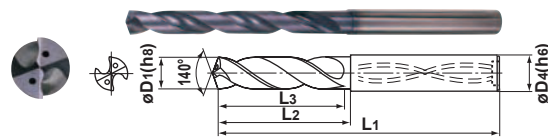

MWS (Refrigerante interno) MB, LB, X8DB