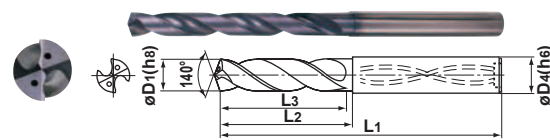

MWS (Refrigerante interno) MB, LB, X8DB