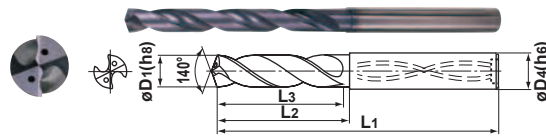

MWS (Refrigerante interno) MB, LB, X8DB