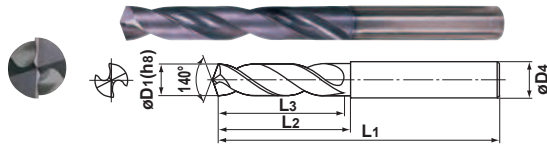

FORATURA (METALLO DURO)

MWE, MWS

● Grande efficienza e alta precisione nella foratura di una grande varietà di materiali, dall'acciaio generico ai materiali difficili da tagliare.
● Per tagli a bassa o ad alta velocità. Possibile uso nella gamma di taglio HSS.

Acciaio al carbonio Acciaio legato	Acciaio temprato	Acciaio inossidabile	Ghisa	Lega leggera	Lega resistente al calore
++	+(MWE Solo)	++ (MWE: +)	++	+	+

		D1=3	3<D1≤6	6<D1≤10	10<D1≤18	18<D1≤25
Tolleranza D1 (mm)	MWE	0	0	0	0	0
	MWS-MB/LB/X8DB	-0.014	-0.018	-0.022	-0.027	-0.033
Tolleranza D4 (mm)	MWE	-0.017	-0.025	-0.033	-0.041	-0.048
	MWS	-0.031	-0.043	-0.055	-0.068	-0.080

MWE (Refrigerante esterno)