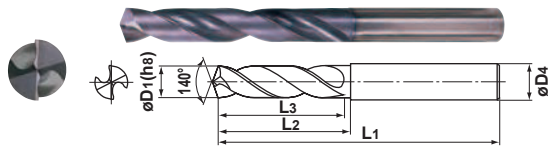

FORATURA (METALLO DURO)

MWE, MWS

● Grande efficienza e alta precisione nella foratura di una grande varietà di materiali, dall'acciaio generico ai materiali difficili da tagliare.
● Per tagli a bassa o ad alta velocità. Possibile uso nella gamma di taglio HSS.

Acciaio al carbonio Acciaio legato	Acciaio temprato	Acciaio inossidabile	Ghisa	Lega leggera	Lega resistente al calore
++	+(MWE Solo)	++ (MWE: +)	++	+	+

		D1=3	3<D1≤6	6<D1≤10	10<D1≤18	18<D1≤25
Tolleranza D1 (mm)	MWE	0	0	0	0	0
	MWS-MB/LB/X8DB	-0.014	-0.018	-0.022	-0.027	-0.033
Tolleranza D4 (mm)	MWS-X10-X30DB	-0.017	-0.025	-0.033	-0.041	-0.068
	MWE	0	0	0	0	0
	MWS	-0.006	-0.008	-0.009	-0.011	-0.013

MWE (Refrigerante esterno)