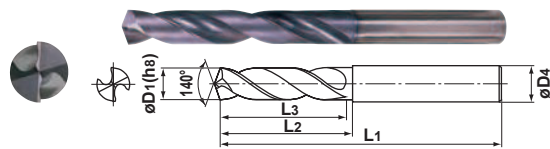

FORATURA (METALLO DURO)

MWE, MWS

● Grande efficienza e alta precisione nella foratura di una grande varietà di materiali, dall'acciaio generico ai materiali difficili da tagliare.
★ Per tagli a bassa o ad alta velocità. Possibile uso nella gamma di taglio HSS.

Acciaio al carbonio Acciaio legato	Acciaio temprato	Acciaio inossidabile	Ghisa	Lega leggera	Lega resistente al calore
++	+(MWE Solo)	++ (MWE: +)	++	+	+

		D1=3	3<D1≤6	6<D1≤10	10<D1≤18	18<D1≤25
Tolleranza D1 (mm)	MWE	0	0	0	0	0
	MWS-MB/LB/X8DB	-0.014	-0.018	-0.022	-0.027	-0.033
Tolleranza D4 (mm)	MWS	0	0	0	0	0
	MWS-X10-X30DB	-0.017 -0.031	-0.025 -0.043	-0.033 -0.055	-0.041 -0.068	-0.033 -0.013

MWE (Refrigerante esterno)