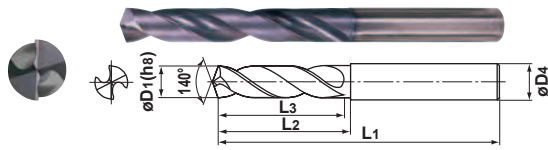

FORATURA (METALLO DURO)

MWE, MWS

● Grande efficienza e alta precisione nella foratura di una grande varietà di materiali, dall'acciaio generico ai materiali difficili da tagliare.
● Per tagli a bassa o ad alta velocità. Possibile uso nella gamma di taglio HSS.

Acciaio al carbonio Acciaio legato	Acciaio temprato	Acciaio inossidabile	Ghisa	Leggera	Leggera resistente al calore
++	+(MWE Solo)	++ (MWE: +)	++	+	+

		D1=3	3<D1≤6	6<D1≤10	10<D1≤18	18<D1≤25
Tolleranza D1 (mm)	MWE	0	0	0	0	0
	MWS-MB/LB/X8DB	-0.014	-0.018	-0.022	-0.027	-0.033
Tolleranza D4 (mm)	MWE	-0.017	-0.025	-0.033	-0.041	-0.048
	MWS-X10-X30DB	-0.031	-0.043	-0.055	-0.068	-0.081
Tolleranza D4 (mm)	MWE	0	0	0	0	0
	MWS	-0.014	-0.018	-0.022	-0.027	-0.033
Tolleranza D4 (mm)	MWE	0	0	0	0	0
	MWS	-0.006	-0.008	-0.009	-0.011	-0.013

MWE (Refrigerante esterno)