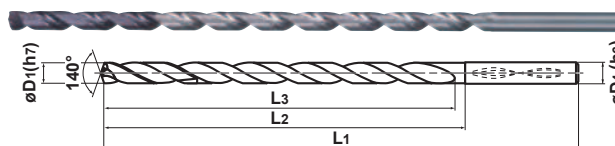

X10DB, X15DB, X20DB, X25DB, X30DB

(Nota 1) Il tipo MWS può essere impiegato per forature profonde.

(Nota 2) I tipi MWS superiori a ϕ 5.0 hanno una cavità nell'estremità.

Diam. Punta D1 (mm)	Profondità foro (l/d)	Refrigerante (Int./Est.)	Disponibilità VP-15TF	Codice di ordinazione	Dimensioni (mm)			
					L3	L2	L1	D4
8.1	2	Est.	●	MWE0810SA	37	37	79	8.1
	3	Est.	●	MWE0810MA	53	53	96	8.1
	3	Int.	★	MWS0810MB	42.5	45	100	9
	5	Int.	●	MWS0810LB	68	72	127	9
	8	Int.	★	MWS0810X8DB	94	99	154	9
	10	Int.	★	MWS0810X10DB	111	114	169	9
	15	Int.	★	MWS0810X15DB	153	156	211	9
	20	Int.	★	MWS0810X20DB	196	199	254	9
	25	Int.	★	MWS0810X25DB	238	241	296	9
30	Int.	★	MWS0810X30DB	281	284	339	9	
8.2	2	Est.	★	MWE0820SA	37	37	79	8.2
	3	Est.	●	MWE0820MA	53	53	96	8.2
	3	Int.	●	MWS0820MB	42.5	45	100	9
	5	Int.	●	MWS0820LB	68	72	127	9
	8	Int.	★	MWS0820X8DB	94	99	154	9
	10	Int.	★	MWS0820X10DB	111	114	169	9
	15	Int.	★	MWS0820X15DB	153	156	211	9
	20	Int.	★	MWS0820X20DB	196	199	254	9
	25	Int.	★	MWS0820X25DB	238	241	296	9
30	Int.	★	MWS0820X30DB	281	284	339	9	
8.3	2	Est.	★	MWE0830SA	37	37	79	8.3
	3	Est.	●	MWE0830MA	53	53	96	8.3
	3	Int.	★	MWS0830MB	42.5	45	100	9
	5	Int.	★	MWS0830LB	68	72	127	9
	8	Int.	★	MWS0830X8DB	94	99	154	9
	10	Int.	★	MWS0830X10DB	111	114	169	9
	15	Int.	★	MWS0830X15DB	153	156	211	9
	20	Int.	★	MWS0830X20DB	196	199	254	9
	25	Int.	★	MWS0830X25DB	238	241	296	9
30	Int.	★	MWS0830X30DB	281	284	339	9	
8.4	2	Est.	★	MWE0840SA	37	37	79	8.4
	3	Est.	●	MWE0840MA	53	53	96	8.4
	3	Int.	★	MWS0840MB	42.5	45	100	9
	5	Int.	●	MWS0840LB	68	72	127	9
	8	Int.	★	MWS0840X8DB	94	99	154	9
	8	Int.	★	MWS0840X8DB	94	99	154	9

Diam. Punta D1 (mm)	Profondità foro (l/d)	Refrigerante (Int./Est.)	Disponibilità VP-15TF	Codice di ordinazione	Dimensioni (mm)			
					L3	L2	L1	D4
8.4	10	Int.	★	MWS0840X10DB	111	114	169	9
	15	Int.	★	MWS0840X15DB	153	156	211	9
	20	Int.	★	MWS0840X20DB	196	199	254	9
	25	Int.	★	MWS0840X25DB	238	241	296	9
	30	Int.	★	MWS0840X30DB	281	284	339	9
	30	Int.	★	MWS0840X30DB	281	284	339	9
8.5	2	Est.	●	MWE0850SA	37	37	79	8.5
	3	Est.	●	MWE0850MA	53	53	96	8.5
	3	Int.	●	MWS0850MB	42.5	45	100	9
	5	Int.	●	MWS0850LB	68	72	127	9
	8	Int.	★	MWS0850X8DB	94	99	154	9
	10	Int.	★	MWS0850X10DB	111	114	169	9
	15	Int.	★	MWS0850X15DB	153	156	211	9
	20	Int.	★	MWS0850X20DB	196	199	254	9
	25	Int.	★	MWS0850X25DB	238	241	296	9
30	Int.	★	MWS0850X30DB	281	284	339	9	
8.6	2	Est.	★	MWE0860SA	40	40	84	8.6
	3	Est.	●	MWE0860MA	55	55	98	8.6
	3	Int.	●	MWS0860MB	45	45	100	9
	5	Int.	★	MWS0860LB	72	72	127	9
	8	Int.	★	MWS0860X8DB	99	99	154	9
	10	Int.	★	MWS0860X10DB	117	120	175	9
	15	Int.	★	MWS0860X15DB	162	165	220	9
	20	Int.	★	MWS0860X20DB	207	210	265	9
	25	Int.	★	MWS0860X25DB	252	255	310	9
30	Int.	★	MWS0860X30DB	297	300	355	9	
8.7	2	Est.	★	MWE0870SA	40	40	84	8.7
	3	Est.	●	MWE0870MA	55	55	98	8.7
	3	Int.	★	MWS0870MB	45	45	100	9
	5	Int.	★	MWS0870LB	72	72	127	9
	8	Int.	★	MWS0870X8DB	99	99	154	9
	10	Int.	★	MWS0870X10DB	117	120	175	9
	15	Int.	★	MWS0870X15DB	162	165	220	9
	20	Int.	★	MWS0870X20DB	207	210	265	9
	25	Int.	★	MWS0870X25DB	252	255	310	9
30	Int.	★	MWS0870X30DB	297	300	355	9	

(Nota) Per le geometrie non comprese nel catalogo, si prega di contattarci (es. diametri e lunghezze diversi possono essere eseguiti su ordinazione).

● : Inventario mantenuto. ★ : Inventario mantenuto in Giappone.